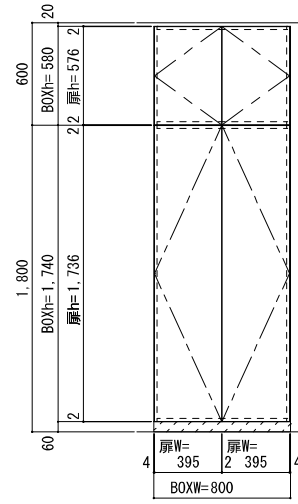

基本モジュール

BOX	 <p>800 1,740</p>	 <p>400 1,740</p>	 <p>800 580</p>	 <p>400 580</p>	 <p>810 カウンター 790 23 813 800</p>	<p>※使用制限あり カウンターW800と 連結で使用のこと</p>  <p>400 790</p>	<p>※使用制限あり BOX~BOX、BOX~BOX同士の 間に挟むこと</p>  <p>OPEN 400 1,760</p>			
サイズ	081804	041804	080604	040604	080904K	040904K	041804-OP			
扉	 <p>395 1,736</p>	 <p>395 2,316</p>	 <p>395 576</p>	 <p>395 598</p> <p>※カウンター上部 下部 手掛け開き</p>	 <p>395 786</p>	オプション	 <p>台輪 W800 (h=60)</p> <p>BW0804</p>	 <p>フィラー W800</p> <p>F08</p>  <p>フィラー W400</p> <p>F04</p>	 <p>台輪 W400 (h=60)</p> <p>FH04</p>  <p>フィラー W800</p> <p>FH08</p>  <p>フィラー W400</p>	
サイズ	T0418R/L	T0424R/L	T0406R/L	TKT0406R/L	TK0409R/L	BW0404	FH04			

納まりパターン

納まりパターン

納まりパターン