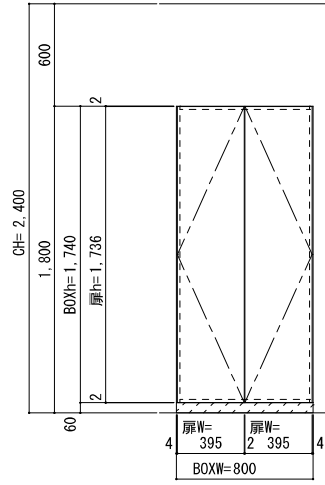

基本モジュール

BOX	 <p>800 1,740</p>	 <p>400 1,740</p>	 <p>800 580</p>	 <p>400 580</p>	 <p>810 カウンター 790 23 813 800</p>	<p>※使用制限あり カウンターW800と 連結で使用のこと</p>  <p>400 790</p>	<p>※使用制限あり BOX~BOX、BOX~BOX同士の 間に挟むこと</p>  <p>OPEN 400 1,760</p>			
サイズ	081804	041804	080604	040604	080904K	040904K	041804-OP			
扉	 <p>395 1,736</p>	 <p>395 2,316</p>	 <p>395 576</p>	 <p>395 598</p> <p>※カウンター上部 下部 手掛け開き</p>	 <p>395 786</p>	オプション	 <p>台輪 W800 (h=60)</p> <p>BW0804</p>	 <p>フィラー W800</p> <p>F08</p>  <p>フィラー W400</p> <p>F04</p>	 <p>台輪 W400 (h=60)</p> <p>FH04</p>  <p>フィラー W800</p> <p>FH08</p>  <p>フィラー W400</p>	
サイズ	T0418R/L	T0424R/L	T0406R/L	TKT0406R/L	TK0409R/L	BW0404	FH04			

納まりパターン

納まりパターン

納まりパターン