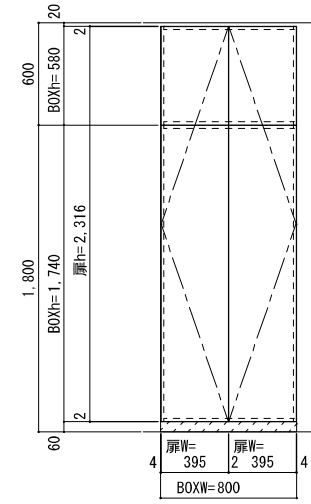

基本モジュール

BOX	 <p>800 1,740</p>	 <p>400 1,740</p>	 <p>800 580</p>	 <p>400 580</p>	 <p>810 カウンター 790 23 813 800</p>	<p>※使用制限あり カウンターW800と 連結で使用のこと</p>  <p>400 790</p>	<p>※使用制限あり BOX~BOX、BOX~BOX同士の 間に挟むこと</p>  <p>OPEN 400 1,760</p>			
サイズ	081804	041804	080604	040604	080904K	040904K	041804-OP			
扉	 <p>395 1,736</p>	 <p>395 2,316</p>	 <p>395 576</p>	 <p>395 598</p> <p>※カウンター上部 下部 手掛け開き</p>	 <p>395 786</p>	オプション	 <p>台輪 W800 (h=60)</p> <p>BW0804</p>	 <p>フィラー W800</p> <p>F08</p>  <p>フィラー W400</p> <p>F04</p>	 <p>台輪 W400 (h=60)</p> <p>FH04</p>  <p>フィラー W800</p> <p>FH08</p>  <p>フィラー W400</p>	
サイズ	T0418R/L	T0424R/L	T0406R/L	TKT0406R/L	TK0409R/L	BW0404	FH04			

納まりパターン

納まりパターン

納まりパターン