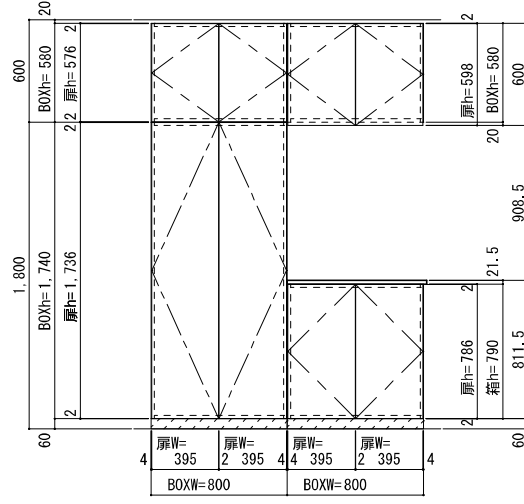

基本モジュール

BOX	 <p>800 1,740</p>	 <p>400 1,740</p>	 <p>800 580</p>	 <p>400 580</p>	 <p>810 カウンター 790 23 813 800</p>	<p>※使用制限あり カウンターW800と 連結で使用のこと</p>  <p>400 790</p>	<p>※使用制限あり BOX~BOX、BOX~BOX同士の 間に挟むこと</p>  <p>OPEN 400 1,760</p>			
サイズ	081804	041804	080604	040604	080904K	040904K	041804-OP			
扉	 <p>395 1,736</p>	 <p>395 2,316</p>	 <p>395 576</p>	 <p>395 598</p> <p>※カウンター上部 下部 手掛け開き</p>	 <p>395 786</p>	オプション	 <p>台輪 W800 (h=60)</p> <p>BW0804</p>	 <p>フィラー W800</p> <p>F08</p>  <p>フィラー W400</p> <p>F04</p>	 <p>台輪 W400 (h=60)</p> <p>FH04</p>  <p>フィラー W800</p> <p>FH08</p>  <p>フィラー W400</p>	
サイズ	T0418R/L	T0424R/L	T0406R/L	TKT0406R/L	TK0409R/L	BW0404	FH04			

納まりパターン

納まりパターン

納まりパターン