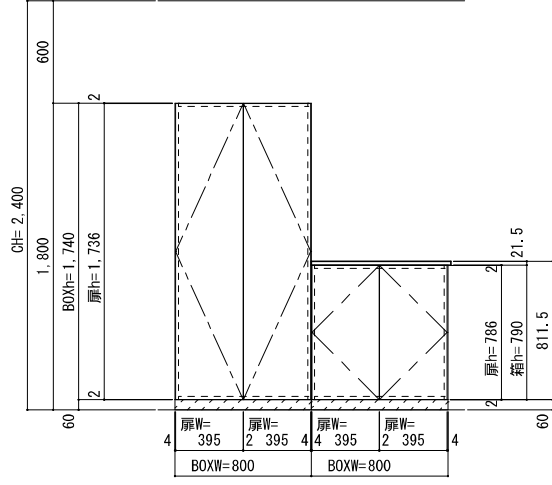

基本モジュール

BOX	 <p>800 1,740</p>	 <p>400 1,740</p>	 <p>800 580</p>	 <p>400 580</p>	 <p>810 カウンター 790 23 813 800</p>	<p>※使用制限あり カウンターW800と 連結で使用のこと</p>  <p>400 790</p>	<p>※使用制限あり BOX~BOX、BOX~BOX同士の 間に挟むこと</p>  <p>OPEN 400 1,760</p>			
サイズ	081804	041804	080604	040604	080904K	040904K	041804-OP			
扉	 <p>395 1,736</p>	 <p>395 2,316</p>	 <p>395 576</p>	 <p>395 598</p> <p>※カウンター上部 下部 手掛け開き</p>	 <p>395 786</p>	オプション	 <p>台輪 W800 (h=60)</p> <p>BW0804</p>	 <p>フィラー W800</p> <p>F08</p>  <p>フィラー W400</p> <p>F04</p>	 <p>台輪 W400 (h=60)</p> <p>FH04</p>  <p>フィラー W800</p> <p>FH08</p>  <p>フィラー W400</p>	
サイズ	T0418R/L	T0424R/L	T0406R/L	TKT0406R/L	TK0409R/L	BW0404	FH04			

納まりパターン

納まりパターン

納まりパターン