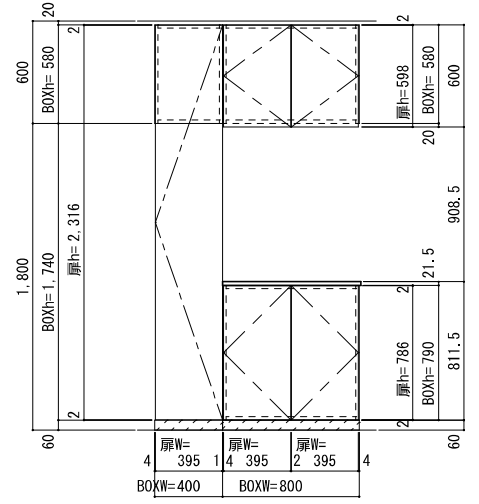

基本モジュール

BOX	 <p>800 1,740</p>	 <p>400 1,740</p>	 <p>800 580</p>	 <p>400 580</p>	 <p>810 カウンター 790 23 813 800</p>	<p>※使用制限あり カウンターW800と 連結で使用のこと</p>  <p>400 790</p>	<p>※使用制限あり BOX~BOX、BOX~BOX同士の 間に挟むこと</p>  <p>OPEN 400 1,760</p>			
サイズ	081804	041804	080604	040604	080904K	040904K	041804-OP			
扉	 <p>395 1,736</p>	 <p>395 2,316</p>	 <p>395 576</p>	 <p>395 598</p> <p>※カウンター上部 下部 手掛け開き</p>	 <p>395 786</p>	オプション	 <p>台輪 W800 (h=60)</p> <p>BW0804</p>	 <p>フィラー W800</p> <p>F08</p>  <p>フィラー W400</p> <p>F04</p>	 <p>台輪 W400 (h=60)</p> <p>FH04</p>  <p>フィラー W800</p> <p>FH08</p>  <p>フィラー W400</p>	
サイズ	T0418R/L	T0424R/L	T0406R/L	TKT0406R/L	TK0409R/L	BW0404	FH04			

納まりパターン

納まりパターン

納まりパターン