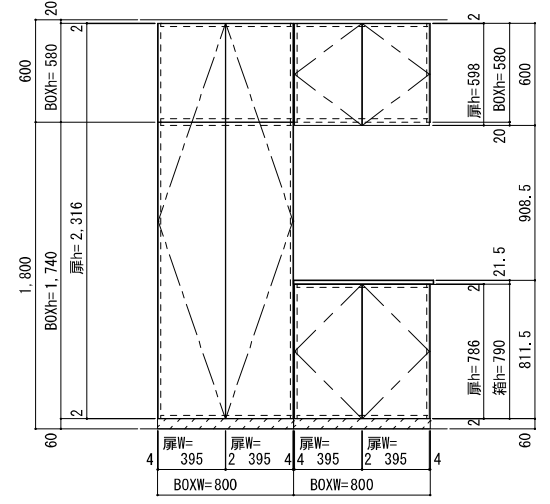

基本モジュール

BOX	 <p>800 1,740</p>	 <p>400 1,740</p>	 <p>800 580</p>	 <p>400 580</p>	 <p>810 カウンター 790 23 813 800</p>	<p>※使用制限あり カウンターW800と 連結で使用のこと</p>  <p>400 790</p>	<p>※使用制限あり BOX~BOX、BOX~BOX同士の 間に挟むこと</p>  <p>OPEN 400 1,760</p>			
サイズ	081804	041804	080604	040604	080904K	040904K	041804-OP			
扉	 <p>395 1,736</p>	 <p>395 2,316</p>	 <p>395 576</p>	 <p>395 598</p> <p>※カウンター上部 下部 手掛け開き</p>	 <p>395 786</p>	オプション	 <p>台輪 W800 (h=60)</p> <p>BW0804</p>	 <p>フィラー W800</p> <p>F08</p>  <p>フィラー W400</p> <p>F04</p>	 <p>台輪 W400 (h=60)</p> <p>FH04</p>  <p>フィラー W800</p> <p>FH08</p>  <p>フィラー W400</p>	
サイズ	T0418R/L	T0424R/L	T0406R/L	TKT0406R/L	TK0409R/L	BW0404	FH04			

納まりパターン

納まりパターン

納まりパターン