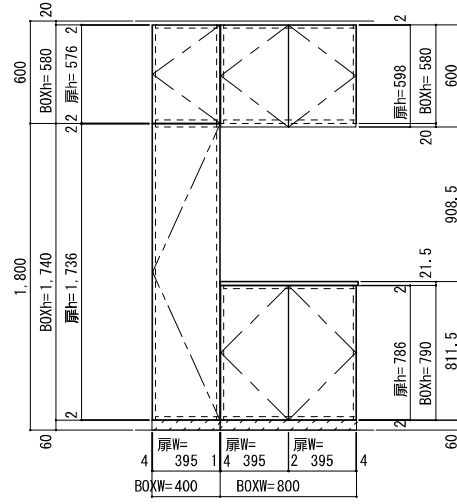

基本モジュール

BOX	 <p>800 1,740</p>	 <p>400 1,740</p>	 <p>800 580</p>	 <p>400 580</p>	 <p>810 カウンター 790 23 813 800</p>	<p>※使用制限あり カウンターW800と 連結で使用のこと</p>  <p>400 790</p>	<p>※使用制限あり BOX~BOX、BOX~BOX同士の 間に挟むこと</p>  <p>OPEN 400 1,760</p>			
サイズ	081804	041804	080604	040604	080904K	040904K	041804-OP			
扉	 <p>395 1,736</p>	 <p>395 2,316</p>	 <p>395 576</p>	 <p>395 598</p> <p>※カウンター上部 下部 手掛け開き</p>	 <p>395 786</p>	オプション	 <p>台輪 W800 (h=60)</p> <p>BW0804</p>	 <p>フィラー W800</p> <p>F08</p>  <p>フィラー W400</p> <p>F04</p>	 <p>台輪 W400 (h=60)</p> <p>FH04</p>  <p>フィラー W800</p> <p>FH08</p>  <p>フィラー W400</p>	
サイズ	T0418R/L	T0424R/L	T0406R/L	TKT0406R/L	TK0409R/L	BW0404	FH04			

納まりパターン

納まりパターン

納まりパターン