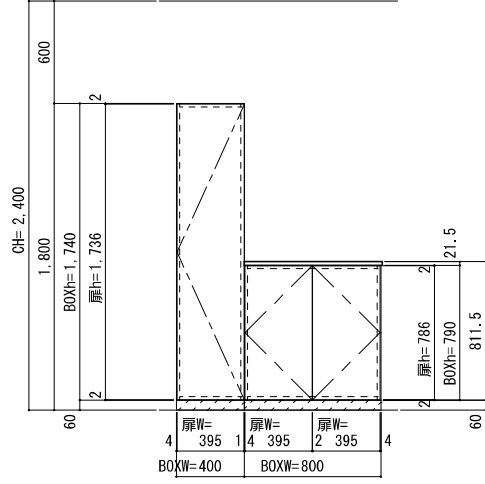

基本モジュール

BOX	 <p>800 1,740</p>	 <p>400 1,740</p>	 <p>800 580</p>	 <p>400 580</p>	 <p>810 カウンター 790 23 813 800</p>	<p>※使用制限あり カウンターW800と 連結で使用のこと</p>  <p>400 790</p>	<p>※使用制限あり BOX~BOX、BOX~BOX同士の 間に挟むこと</p>  <p>OPEN 400 1,760</p>			
サイズ	081804	041804	080604	040604	080904K	040904K	041804-OP			
扉	 <p>395 1,736</p>	 <p>395 2,316</p>	 <p>395 576</p>	 <p>395 598</p> <p>※カウンター上部 下部 手掛け開き</p>	 <p>395 786</p>	オプション	 <p>台輪 W800 (h=60)</p> <p>BW0804</p>	 <p>フィラー W800</p> <p>F08</p>  <p>フィラー W400</p> <p>F04</p>	 <p>台輪 W400 (h=60)</p> <p>FH04</p>  <p>フィラー W800</p> <p>FH08</p>  <p>フィラー W400</p>	
サイズ	T0418R/L	T0424R/L	T0406R/L	TKT0406R/L	TK0409R/L	BW0404	FH04			

納まりパターン

納まりパターン

納まりパターン