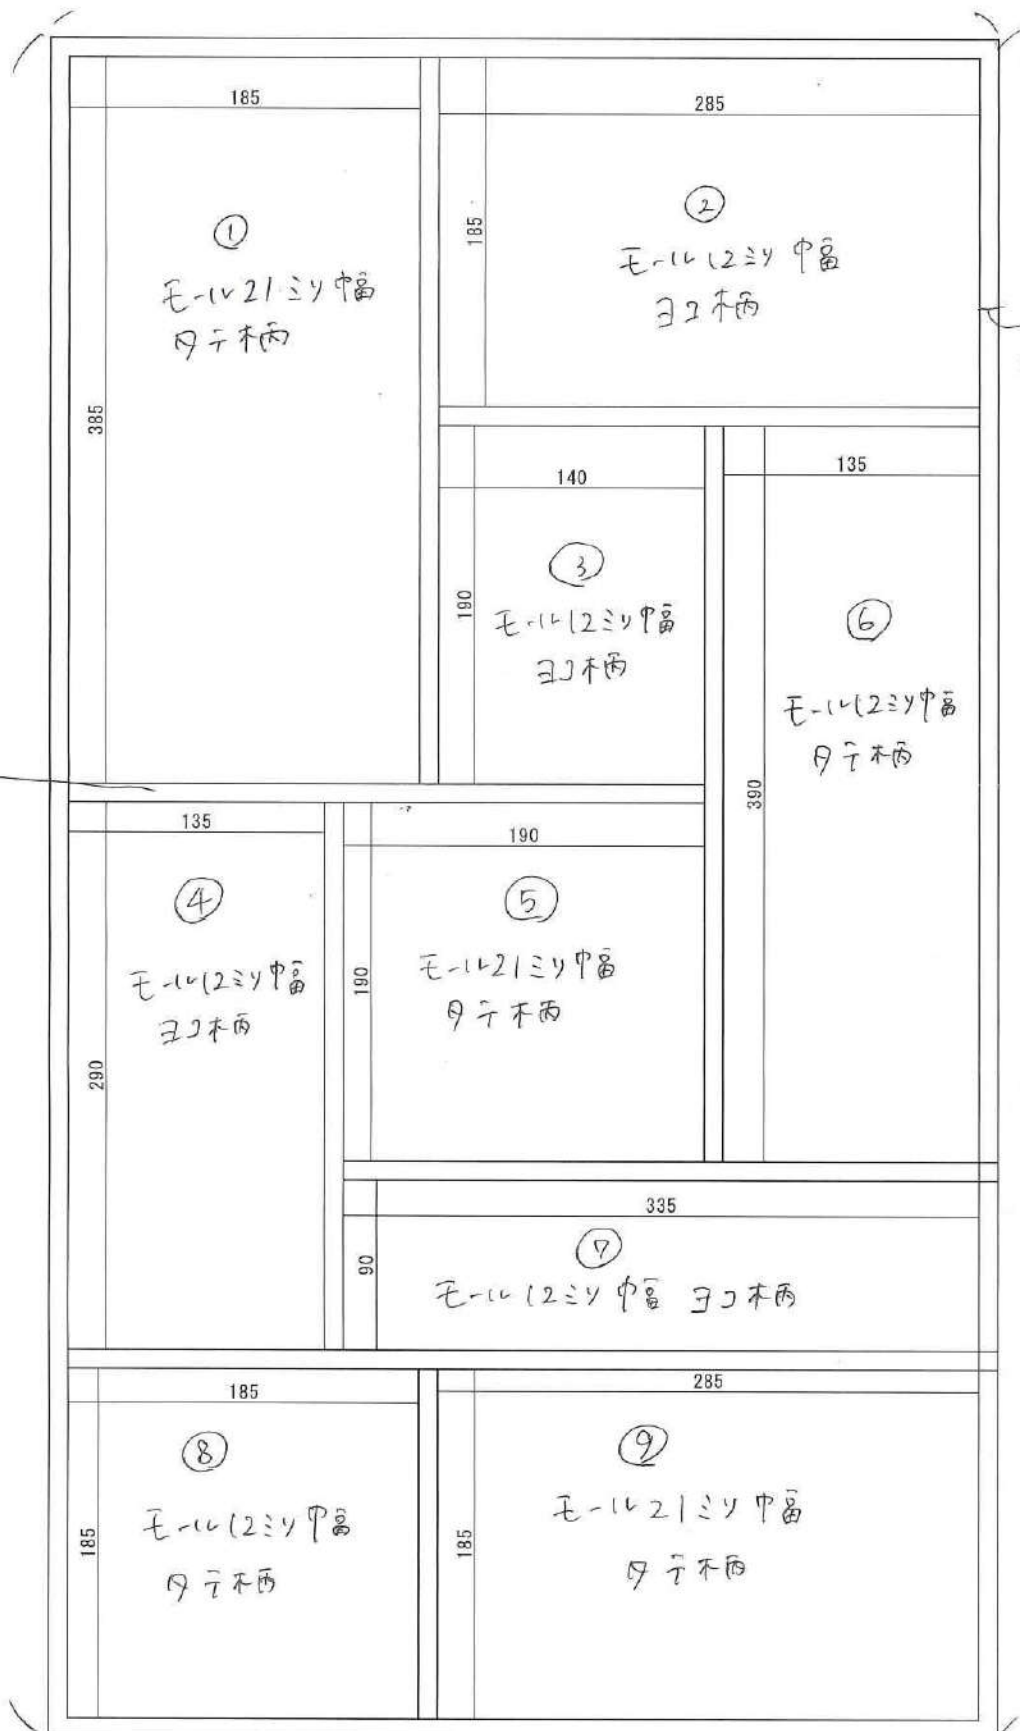

※ 下記サイズ+2ミリがガラスサイズです。

500

→ 枠幅15ミ
(四角のみ)

→ 枠幅
10ミ
(四角以外)

900

→ 厚さ30ミ